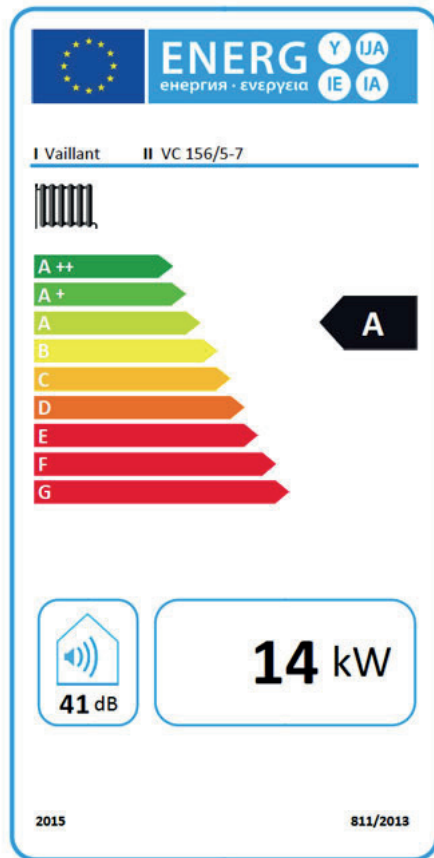

VWF 57/4 + VWL 11/4 SA

VWF 87/4 + VWL 11/4 SA

VWF 117/4 + VWL 11/4 SA

ENERGIE-EFFIZIENZ-LABEL - Wärmepumpen

VAILLANT Luft-Wasser-Wärmepumpen flexo COMPACT mit eingebautem Trinkwasserspeicher

VWF 58/4 + VWL 11/4 SA

VAILLANT Sole-Wasser-Wärmepumpe flexo THERM mit separatem Trinkwarmwasserspeicher

VWF 57/4

VWF 87/4

VWF 117/4

ENERGIE-EFFIZIENZ-LABEL - Wärmepumpen

VAILLANT Sole-Wasser-Wärmepumpe flexo COMPACT

mit eingebautem Trinkwarmwasserspeicher

VWF 58/4

VWF 88/4

VWF 118/4

ENERGIE-EFFIZIENZ-LABEL - Gas-Brennwert-Thermen

VAILLANT Gas-Brennwert-Therme ohne Solarthermie

VC 156/5-7

VAILLANT Gas-Brennwert-Therme mit Solarthermie und Speicher

VC 146/5-5 E, VRC 700, VFK 145 H,
VPM 20/2 S, VIH S 300

ENERGIE-EFFIZIENZ-LABEL - Lüftungsgeräte

VAILLANT Lüftungsgeräte mit Wärmerückgewinnung

VAR 260/4

VAR 360/4

ENERGIE-EFFIZIENZ-LABEL - Lüftungsheizung

ZIMMERMANN Lüftungsheizung mit oder ohne Frischluft-Wärmetechnik