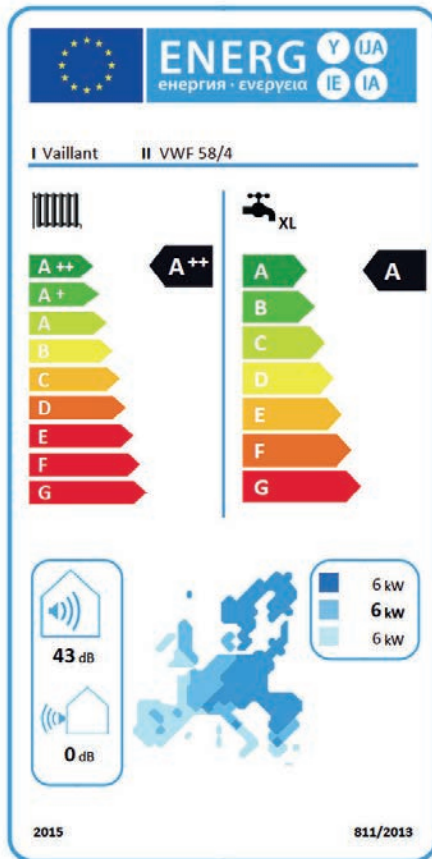

VWF 88/4 + VWL 11/4 SA

VWF 118/4 + VWL 11/4 SA

ENERGIE-EFFIZIENZ-LABEL - Wärmepumpen

STIEBEL ELTRON | TECALOR Luft-Wasser-Wärmepumpen mit eingebautem Trinkwasserspeicher und integrierter Lüftung

LWZ 504

LWZ 5 S Plus

THZ 504

ENERGIE-EFFIZIENZ-LABEL - Wärmepumpen

STIEBEL ELTRON Luft-Wasser-Wärmepumpen

mit eingebautem Trinkwasserspeicher, integrierter Lüftung und Kühlfunktion

LWZ 8 CS Premium

LWZ 5 CS Premium

ENERGIE-EFFIZIENZ-LABEL - Wärmepumpen

VAILLANT Sole-Wasser-Wärmepumpe flexo THERM mit separatem Trinkwarmwasserspeicher

VWF 57/4

VWF 87/4

VWF 117/4

ENERGIE-EFFIZIENZ-LABEL - Wärmepumpen

VAILLANT Sole-Wasser-Wärmepumpe flexo COMPACT

mit eingebautem Trinkwarmwasserspeicher

VWF 58/4

VWF 88/4

VWF 118/4

ENERGIE-EFFIZIENZ-LABEL - Gas-Brennwert-Thermen

VAILLANT Gas-Brennwert-Therme ohne Solarthermie

VC 156/5-7

VAILLANT Gas-Brennwert-Therme mit Solarthermie und Speicher

VC 146/5-5 E, VRC 700, VFK 145 H,
VPM 20/2 S, VIH S 300