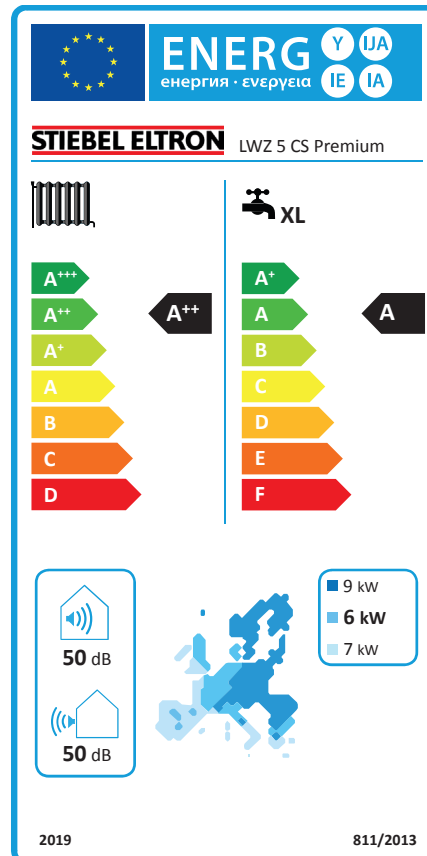

VWF 57/4 + VWL 11/4 SA

VWF 87/4 + VWL 11/4 SA

VWF 117/4 + VWL 11/4 SA

ENERGIE-EFFIZIENZ-LABEL - Wärmepumpen

VAILLANT Luft-Wasser-Wärmepumpen flexo COMPACT mit eingebautem Trinkwasserspeicher

VWF 58/4 + VWL 11/4 SA

VWF 88/4 + VWL 11/4 SA

VWF 118/4 + VWL 11/4 SA

ENERGIE-EFFIZIENZ-LABEL - Wärmepumpen

STIEBEL ELTRON | TECALOR Luft-Wasser-Wärmepumpen mit eingebautem Trinkwasserspeicher und integrierter Lüftung

LWZ 504

LWZ 5 S Plus

THZ 504

ENERGIE-EFFIZIENZ-LABEL - Wärmepumpen

STIEBEL ELTRON Luft-Wasser-Wärmepumpen

mit eingebautem Trinkwasserspeicher, integrierter Lüftung und Kühlfunktion

LWZ 8 CS Premium

LWZ 5 CS Premium

ENERGIE-EFFIZIENZ-LABEL - Wärmepumpen

VAILLANT Sole-Wasser-Wärmepumpe flexo THERM mit separatem Trinkwarmwasserspeicher

VWF 57/4

VWF 87/4

VWF 117/4

ENERGIE-EFFIZIENZ-LABEL - Wärmepumpen

VAILLANT Sole-Wasser-Wärmepumpe flexo COMPACT

mit eingebautem Trinkwarmwasserspeicher