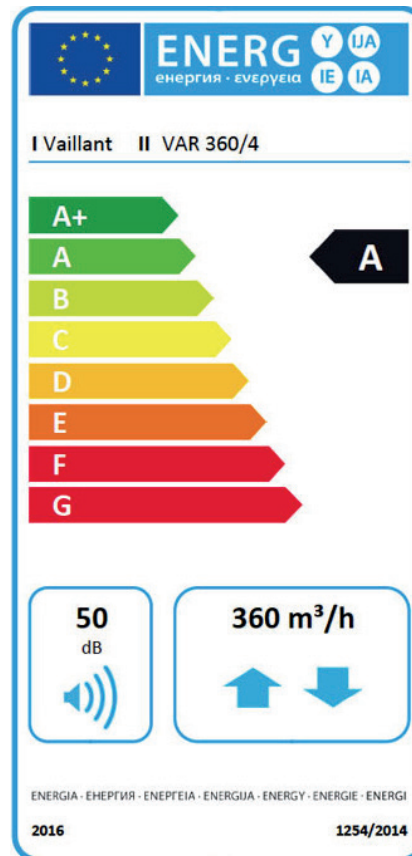

VWF 57/4 + VWL 11/4 SA

VWF 87/4 + VWL 11/4 SA

VWF 117/4 + VWL 11/4 SA

ENERGIE-EFFIZIENZ-LABEL - Wärmepumpen

VAILLANT Luft-Wasser-Wärmepumpen flexo COMPACT mit eingebautem Trinkwasserspeicher

VWF 58/4 + VWL 11/4 SA

VWF 88/4 + VWL 11/4 SA

VWF 118/4 + VWL 11/4 SA

ENERGIE-EFFIZIENZ-LABEL - Wärmepumpen

STIEBEL ELTRON | TECALOR Luft-Wasser-Wärmepumpen mit eingebautem Trinkwasserspeicher und integrierter Lüftung

LWZ 504

LWZ 5 S Plus

VWF 58/4

VWF 88/4

VWF 118/4

ENERGIE-EFFIZIENZ-LABEL - Gas-Brennwert-Thermen

VAILLANT Gas-Brennwert-Therme ohne Solarthermie

VC 156/5-7

VAILLANT Gas-Brennwert-Therme mit Solarthermie und Speicher

VC 146/5-5 E, VRC 700, VFK 145 H,
VPM 20/2 S, VIH S 300

ENERGIE-EFFIZIENZ-LABEL - Lüftungsgeräte

VAILLANT Lüftungsgeräte mit Wärmerückgewinnung

VAR 260/4

VAR 360/4

ENERGIE-EFFIZIENZ-LABEL - Lüftungsheizung

ZIMMERMANN Lüftungsheizung mit oder ohne Frischluft-Wärmetechnik