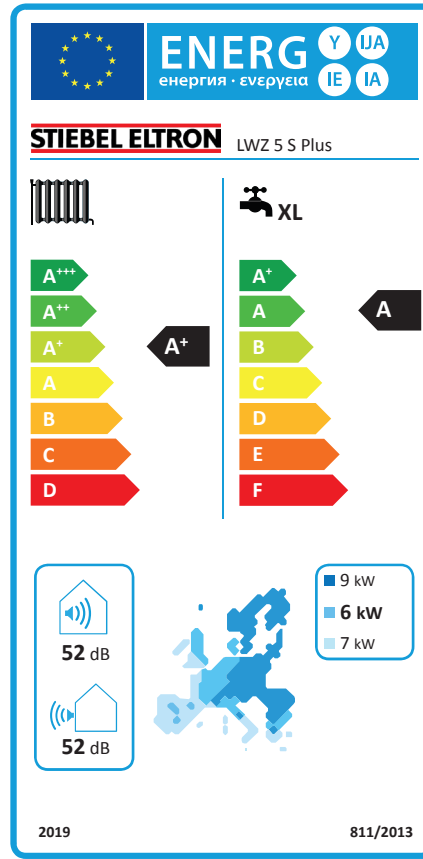

ein**hundert**s**ieb**zehn
Jahre Meisterstück-HAUS

ENERGIE-EFFIZIENZ-LABEL
für Meisterstück-HAUS Heiztechnik

ENERGIE-EFFIZIENZ-LABEL - Wärmepumpen

VAILLANT Luft-Wasser-Wärmepumpen flexo THERM mit separatem Warmwasser-Speicher

VWF 57/4 + VWL 11/4 SA

VWF 87/4 + VWL 11/4 SA

VWF 117/4 + VWL 11/4 SA

ENERGIE-EFFIZIENZ-LABEL - Wärmepumpen

VAILLANT Luft-Wasser-Wärmepumpen flexo COMPACT mit eingebautem Trinkwasserspeicher

VWF 58/4 + VWL 11/4 SA

VWF 88/4 + VWL 11/4 SA

VWF 118/4 + VWL 11/4 SA

ENERGIE-EFFIZIENZ-LABEL - Wärmepumpen

STIEBEL ELTRON | TECALOR Luft-Wasser-Wärmepumpen mit eingebautem Trinkwasserspeicher und integrierter Lüftung

LWZ 504

LWZ 5 S Plus

THZ 504

ENERGIE-EFFIZIENZ-LABEL - Wärmepumpen

STIEBEL ELTRON Luft-Wasser-Wärmepumpen

mit eingebautem Trinkwasserspeicher, integrierter Lüftung und Kühlfunktion

LWZ 8 CS Premium

LWZ 5 CS Premium

ENERGIE-EFFIZIENZ-LABEL - Wärmepumpen