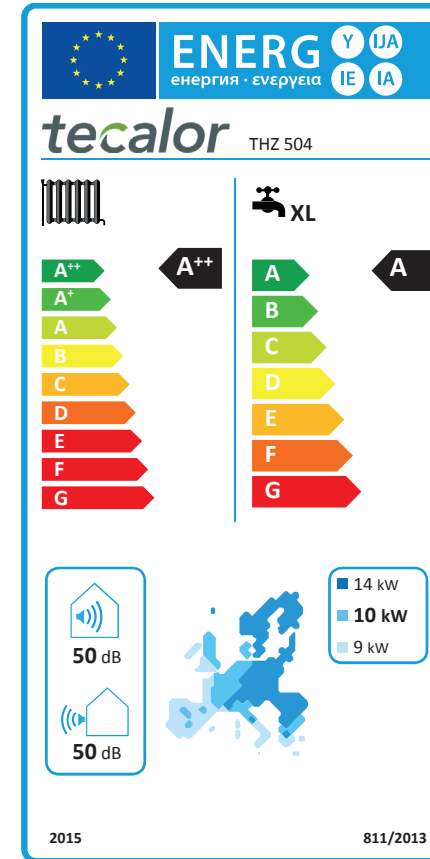

ein**hundert**s**ieb**zehn
Jahre Meisterstück-HAUS

ENERGIE-EFFIZIENZ-LABEL
für Meisterstück-HAUS Heiztechnik

ENERGIE-EFFIZIENZ-LABEL - Wärmepumpen

VAILLANT Luft-Wasser-Wärmepumpen flexo THERM mit separatem Warmwasser-Speicher

VWF 57/4 + VWL 11/4 SA

VWF 87/4 + VWL 11/4 SA

VWF 117/4 + VWL 11/4 SA

ENERGIE-EFFIZIENZ-LABEL - Wärmepumpen

VAILLANT Luft-Wasser-Wärmepumpen flexo COMPACT mit eingebautem Trinkwasserspeicher

VWF 58/4 + VWL 11/4 SA

VWF 88/4 + VWL 11/4 SA

VWF 118/4 + VWL 11/4 SA

ENERGIE-EFFIZIENZ-LABEL - Wärmepumpen

STIEBEL ELTRON | TECALOR Luft-Wasser-Wärmepumpen mit eingebautem Trinkwasserspeicher und integrierter Lüftung

LWZ 504

LWZ 5 S Plus

THZ 504

ENERGIE-EFFIZIENZ-LABEL - Wärmepumpen

STIEBEL ELTRON Luft-Wasser-Wärmepumpen

mit eingebautem Trinkwasserspeicher, integrierter Lüftung und Kühlfunktion

LWZ 8 CS Premium

LWZ 5 CS Premium

ENERGIE-EFFIZIENZ-LABEL - Wärmepumpen