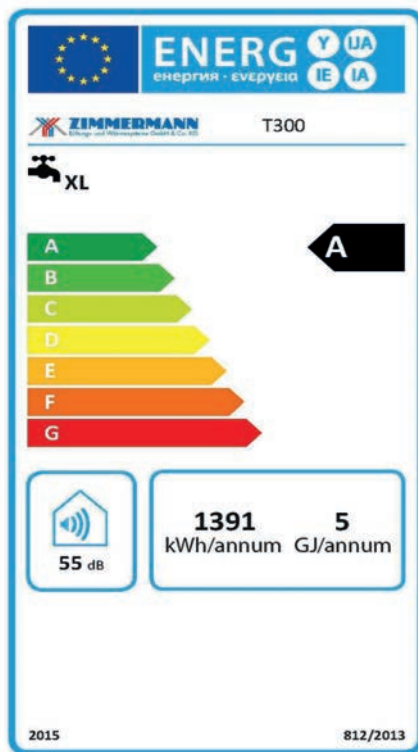

ein**hundert**s**ieb**zehn
Jahre Meisterstück-HAUS

ENERGIE-EFFIZIENZ-LABEL
für Meisterstück-HAUS Heiztechnik

ENERGIE-EFFIZIENZ-LABEL - Wärmepumpen

VAILLANT Luft-Wasser-Wärmepumpen flexo THERM mit separatem Warmwasser-Speicher

VWF 57/4 + VWL 11/4 SA

VWF 87/4 + VWL 11/4 SA

VWF 117/4 + VWL 11/4 SA

ENERGIE-EFFIZIENZ-LABEL - Wärmepumpen

VAILLANT Luft-Wasser-Wärmepumpen flexo COMPACT mit eingebautem Trinkwasserspeicher

VWF 58/4 + VWL 11/4 SA

VWF 58/4

VWF 88/4

VWF 118/4

ENERGIE-EFFIZIENZ-LABEL - Gas-Brennwert-Thermen

VAILLANT Gas-Brennwert-Therme ohne Solarthermie

VC 156/5-7

VAILLANT Gas-Brennwert-Therme mit Solarthermie und Speicher

VC 146/5-5 E, VRC 700, VFK 145 H,
VPM 20/2 S, VIH S 300

ENERGIE-EFFIZIENZ-LABEL - Lüftungsgeräte

VAILLANT Lüftungsgeräte mit Wärmerückgewinnung

VAR 260/4

VAR 360/4

ENERGIE-EFFIZIENZ-LABEL - Lüftungsheizung

ZIMMERMANN Lüftungsheizung mit oder ohne Frischluft-Wärmetechnik