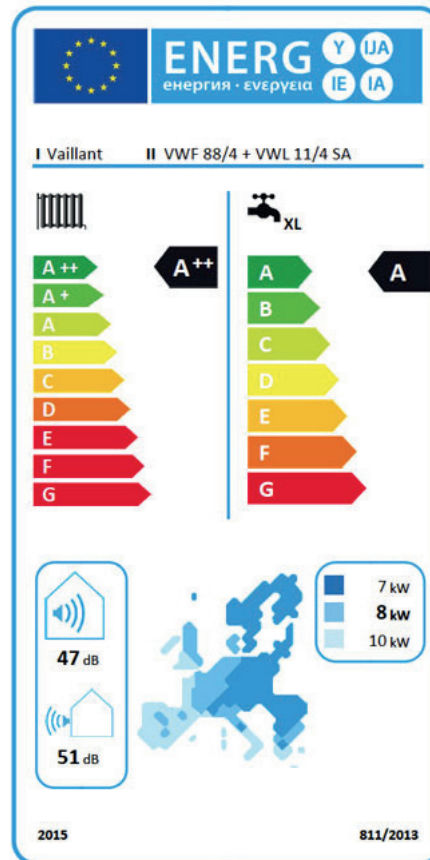

ein**hundert**s**ieb**zehn
Jahre Meisterstück-HAUS

ENERGIE-EFFIZIENZ-LABEL
für Meisterstück-HAUS Heiztechnik

ENERGIE-EFFIZIENZ-LABEL - Wärmepumpen

VAILLANT Luft-Wasser-Wärmepumpen flexo THERM mit separatem Warmwasser-Speicher

VWF 57/4 + VWL 11/4 SA

VWF 87/4 + VWL 11/4 SA

VWF 117/4 + VWL 11/4 SA

ENERGIE-EFFIZIENZ-LABEL - Wärmepumpen

VAILLANT Luft-Wasser-Wärmepumpen flexo COMPACT mit eingebautem Trinkwasserspeicher

VWF 58/4 + VWL 11/4 SA

VWF 88/4 + VWL 11/4 SA

VWF 118/4 + VWL 11/4 SA

ENERGIE-EFFIZIENZ-LABEL - Wärmepumpen

STIEBEL ELTRON | TECALOR Luft-Wasser-Wärmepumpen mit eingebautem Trinkwasserspeicher und integrierter Lüftung

LWZ 504

LWZ 5 S Plus

VWF 58/4

VWF 88/4

VWF 118/4

ENERGIE-EFFIZIENZ-LABEL - Gas-Brennwert-Thermen

VAILLANT Gas-Brennwert-Therme ohne Solarthermie

VC 156/5-7

VAILLANT Gas-Brennwert-Therme mit Solarthermie und Speicher

VC 146/5-5 E, VRC 700, VFK 145 H,
VPM 20/2 S, VIH S 300