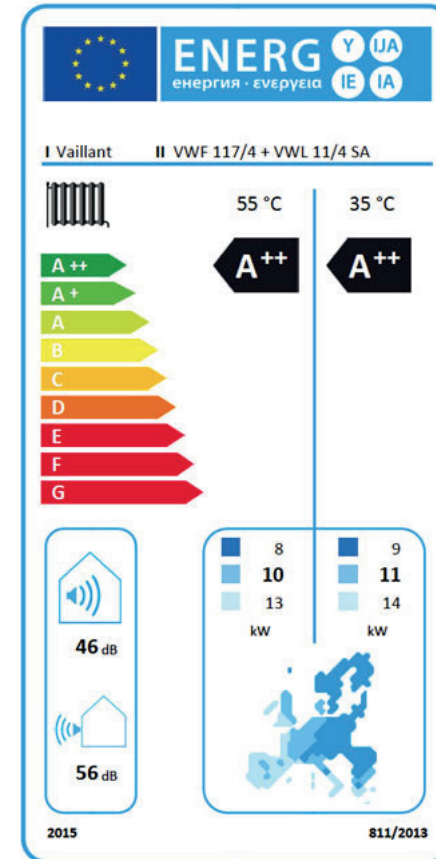

ein**hundert**s**ieb**zehn
Jahre Meisterstück-HAUS

ENERGIE-EFFIZIENZ-LABEL
für Meisterstück-HAUS Heiztechnik

ENERGIE-EFFIZIENZ-LABEL - Wärmepumpen

VAILLANT Luft-Wasser-Wärmepumpen flexo THERM mit separatem Warmwasser-Speicher

VWF 57/4 + VWL 11/4 SA

VWF 87/4 + VWL 11/4 SA

VWF 117/4 + VWL 11/4 SA

ENERGIE-EFFIZIENZ-LABEL - Wärmepumpen

VAILLANT Luft-Wasser-Wärmepumpen flexo COMPACT mit eingebautem Trinkwasserspeicher

VWF 58/4 + VWL 11/4 SA

VWF 88/4 + VWL 11/4 SA

VWF 118/4 + VWL 11/4 SA

ENERGIE-EFFIZIENZ-LABEL - Wärmepumpen

STIEBEL ELTRON | TECALOR Luft-Wasser-Wärmepumpen mit eingebautem Trinkwasserspeicher und integrierter Lüftung

LWZ 504

LWZ 5 S Plus

VWF 58/4

VWF 88/4

VWF 118/4

ENERGIE-EFFIZIENZ-LABEL - Gas-Brennwert-Thermen

VAILLANT Gas-Brennwert-Therme ohne Solarthermie

VC 156/5-7

VAILLANT Gas-Brennwert-Therme mit Solarthermie und Speicher

VC 146/5-5 E, VRC 700, VFK 145 H,
VPM 20/2 S, VIH S 300