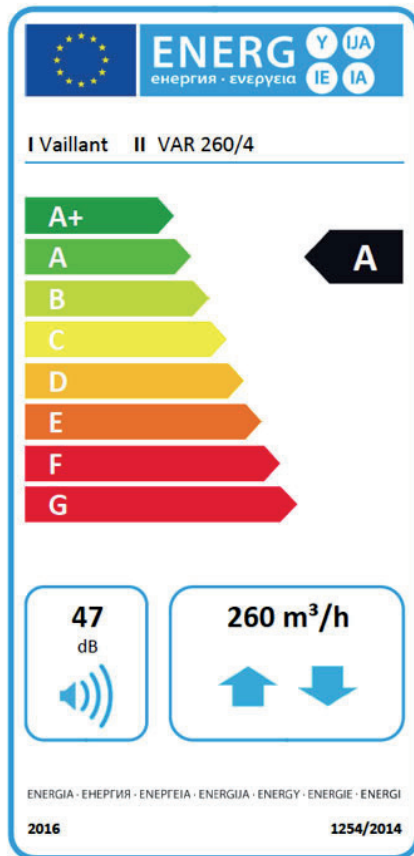

ein**hundert**s**ieb**zehn
Jahre Meisterstück-HAUS

ENERGIE-EFFIZIENZ-LABEL
für Meisterstück-HAUS Heiztechnik

ENERGIE-EFFIZIENZ-LABEL - Wärmepumpen

VAILLANT Luft-Wasser-Wärmepumpen flexo THERM mit separatem Warmwasser-Speicher

VAILLANT Sole-Wasser-Wärmepumpe flexo THERM mit separatem Trinkwarmwasserspeicher

VWF 57/4

VWF 87/4

VWF 117/4

ENERGIE-EFFIZIENZ-LABEL - Wärmepumpen

VAILLANT Sole-Wasser-Wärmepumpe flexo COMPACT

mit eingebautem Trinkwarmwasserspeicher

VWF 58/4

VWF 88/4

VWF 118/4

ENERGIE-EFFIZIENZ-LABEL - Gas-Brennwert-Thermen

VAILLANT Gas-Brennwert-Therme ohne Solarthermie

VC 156/5-7

VAILLANT Gas-Brennwert-Therme mit Solarthermie und Speicher

VC 146/5-5 E, VRC 700, VFK 145 H,
VPM 20/2 S, VIH S 300

ENERGIE-EFFIZIENZ-LABEL - Lüftungsgeräte

VAILLANT Lüftungsgeräte mit Wärmerückgewinnung

VAR 260/4

VAR 360/4

ENERGIE-EFFIZIENZ-LABEL - Lüftungsheizung

ZIMMERMANN Lüftungsheizung mit oder ohne Frischluft-Wärmetechnik