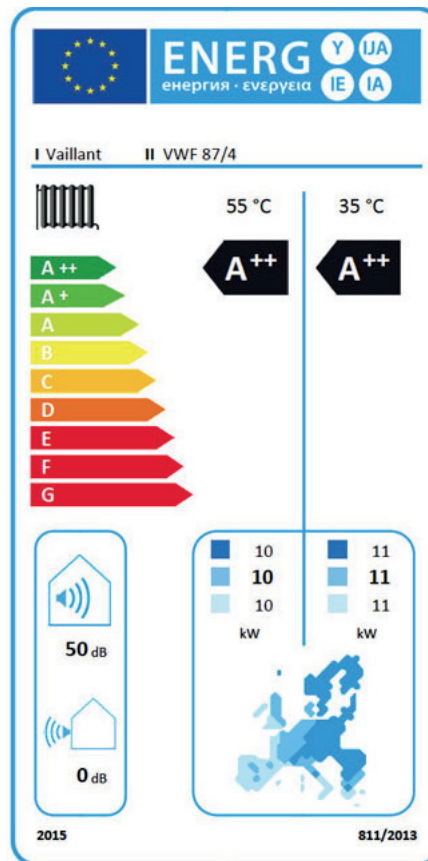

VWF 57/4 + VWL 11/4 SA

VWF 87/4 + VWL 11/4 SA

VWF 117/4 + VWL 11/4 SA

ENERGIE-EFFIZIENZ-LABEL - Wärmepumpen

VAILLANT Luft-Wasser-Wärmepumpen flexo COMPACT mit eingebautem Trinkwasserspeicher

VWF 58/4 + VWL 11/4 SA

VWF 88/4 + VWL 11/4 SA

VWF 118/4 + VWL 11/4 SA

ENERGIE-EFFIZIENZ-LABEL - Wärmepumpen

STIEBEL ELTRON | TECALOR Luft-Wasser-Wärmepumpen mit eingebautem Trinkwasserspeicher und integrierter Lüftung

LWZ 504

LWZ 5 S Plus

THZ 504

ENERGIE-EFFIZIENZ-LABEL - Wärmepumpen

STIEBEL ELTRON Luft-Wasser-Wärmepumpen

mit eingebautem Trinkwasserspeicher, integrierter Lüftung und Kühlfunktion

LWZ 8 CS Premium

LWZ 5 CS Premium

ENERGIE-EFFIZIENZ-LABEL - Wärmepumpen

VAILLANT Sole-Wasser-Wärmepumpe flexo THERM mit separatem Trinkwarmwasserspeicher

VWF 57/4

VWF 87/4

VWF 117/4

ENERGIE-EFFIZIENZ-LABEL - Wärmepumpen

VAILLANT Sole-Wasser-Wärmepumpe flexo COMPACT

mit eingebautem Trinkwarmwasserspeicher