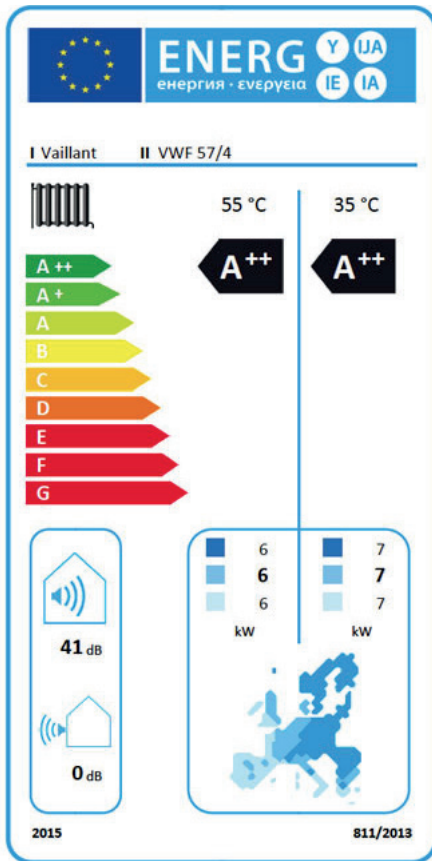

VWF 57/4 + VWL 11/4 SA

VWF 87/4 + VWL 11/4 SA

VWF 117/4 + VWL 11/4 SA

ENERGIE-EFFIZIENZ-LABEL - Wärmepumpen

VAILLANT Luft-Wasser-Wärmepumpen flexo COMPACT mit eingebautem Trinkwasserspeicher

VWF 58/4 + VWL 11/4 SA

VWF 88/4 + VWL 11/4 SA

VWF 118/4 + VWL 11/4 SA

ENERGIE-EFFIZIENZ-LABEL - Wärmepumpen

STIEBEL ELTRON | TECALOR Luft-Wasser-Wärmepumpen mit eingebautem Trinkwasserspeicher und integrierter Lüftung

LWZ 504

LWZ 5 S Plus

THZ 504

ENERGIE-EFFIZIENZ-LABEL - Wärmepumpen

STIEBEL ELTRON Luft-Wasser-Wärmepumpen

mit eingebautem Trinkwasserspeicher, integrierter Lüftung und Kühlfunktion

LWZ 8 CS Premium

LWZ 5 CS Premium

ENERGIE-EFFIZIENZ-LABEL - Wärmepumpen

VAILLANT Sole-Wasser-Wärmepumpe flexo THERM mit separatem Trinkwarmwasserspeicher

VWF 57/4

VWF 87/4

VWF 117/4

ENERGIE-EFFIZIENZ-LABEL - Wärmepumpen

VAILLANT Sole-Wasser-Wärmepumpe flexo COMPACT

mit eingebautem Trinkwarmwasserspeicher