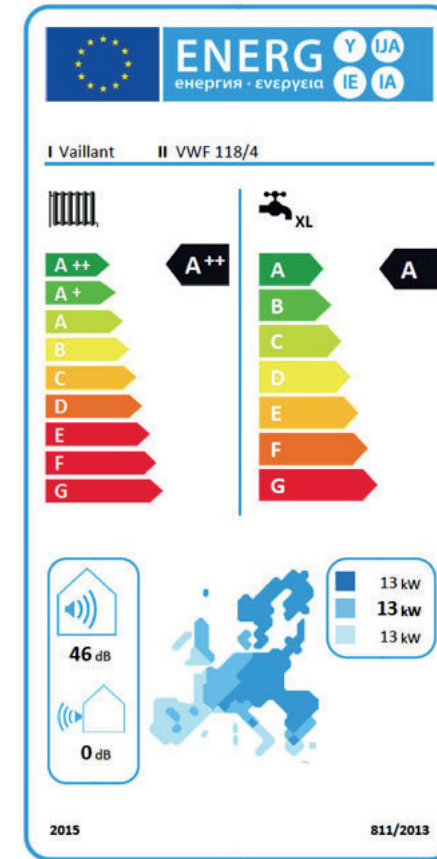

VWF 88/4 + VWL 11/4 SA

VWF 118/4 + VWL 11/4 SA

ENERGIE-EFFIZIENZ-LABEL - Wärmepumpen

STIEBEL ELTRON | TECALOR Luft-Wasser-Wärmepumpen mit eingebautem Trinkwasserspeicher und integrierter Lüftung

LWZ 504

LWZ 5 S Plus

THZ 504

ENERGIE-EFFIZIENZ-LABEL - Wärmepumpen

STIEBEL ELTRON Luft-Wasser-Wärmepumpen

mit eingebautem Trinkwasserspeicher, integrierter Lüftung und Kühlfunktion

LWZ 8 CS Premium

LWZ 5 CS Premium

ENERGIE-EFFIZIENZ-LABEL - Wärmepumpen

VAILLANT Sole-Wasser-Wärmepumpe flexo THERM mit separatem Trinkwarmwasserspeicher

VWF 57/4

VWF 87/4

VWF 117/4

ENERGIE-EFFIZIENZ-LABEL - Wärmepumpen

VAILLANT Sole-Wasser-Wärmepumpe flexo COMPACT

mit eingebautem Trinkwarmwasserspeicher

VWF 58/4

VWF 88/4

VWF 118/4

ENERGIE-EFFIZIENZ-LABEL - Gas-Brennwert-Thermen

VAILLANT Gas-Brennwert-Therme ohne Solarthermie

VC 156/5-7

VAILLANT Gas-Brennwert-Therme mit Solarthermie und Speicher

VC 146/5-5 E, VRC 700, VFK 145 H,
VPM 20/2 S, VIH S 300