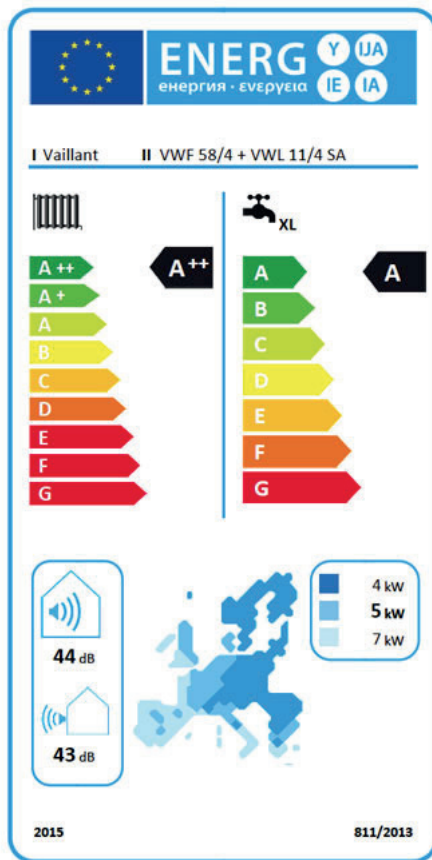

ein**hundert**s**ieb**zehn
Jahre Meisterstück-HAUS

ENERGIE-EFFIZIENZ-LABEL
für Meisterstück-HAUS Heiztechnik

ENERGIE-EFFIZIENZ-LABEL - Wärmepumpen

VAILLANT Luft-Wasser-Wärmepumpen flexo THERM mit separatem Warmwasser-Speicher

VWF 57/4 + VWL 11/4 SA

VWF 87/4 + VWL 11/4 SA

VWF 117/4 + VWL 11/4 SA

ENERGIE-EFFIZIENZ-LABEL - Wärmepumpen

VAILLANT Luft-Wasser-Wärmepumpen flexo COMPACT mit eingebautem Trinkwasserspeicher

VWF 58/4 + VWL 11/4 SA

VWF 88/4 + VWL 11/4 SA

VWF 118/4 + VWL 11/4 SA

ENERGIE-EFFIZIENZ-LABEL - Wärmepumpen

STIEBEL ELTRON | TECALOR Luft-Wasser-Wärmepumpen mit eingebautem Trinkwasserspeicher und integrierter Lüftung

LWZ 504

LWZ 5 S Plus

VWF 58/4

VWF 88/4

VWF 118/4

ENERGIE-EFFIZIENZ-LABEL - Gas-Brennwert-Thermen

VAILLANT Gas-Brennwert-Therme ohne Solarthermie

VC 156/5-7

VAILLANT Gas-Brennwert-Therme mit Solarthermie und Speicher

VC 146/5-5 E, VRC 700, VFK 145 H,
VPM 20/2 S, VIH S 300