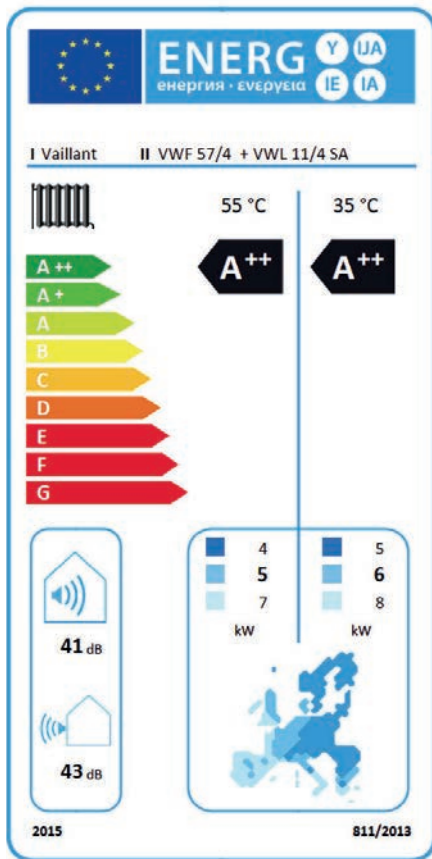

ein**hundert**s**ieb**zehn
Jahre Meisterstück-HAUS

ENERGIE-EFFIZIENZ-LABEL
für Meisterstück-HAUS Heiztechnik

ENERGIE-EFFIZIENZ-LABEL - Wärmepumpen

VAILLANT Luft-Wasser-Wärmepumpen flexo THERM mit separatem Warmwasser-Speicher

VWF 57/4 + VWL 11/4 SA

VWF 87/4 + VWL 11/4 SA

VWF 117/4 + VWL 11/4 SA

ENERGIE-EFFIZIENZ-LABEL - Wärmepumpen

VAILLANT Luft-Wasser-Wärmepumpen flexo COMPACT mit eingebautem Trinkwasserspeicher

VWF 58/4 + VWL 11/4 SA

VWF 88/4 + VWL 11/4 SA

VWF 118/4 + VWL 11/4 SA

ENERGIE-EFFIZIENZ-LABEL - Wärmepumpen

STIEBEL ELTRON | TECALOR Luft-Wasser-Wärmepumpen mit eingebautem Trinkwasserspeicher und integrierter Lüftung

LWZ 504

LWZ 5 S Plus

VWF 58/4

VWF 88/4

VWF 118/4

ENERGIE-EFFIZIENZ-LABEL - Gas-Brennwert-Thermen

VAILLANT Gas-Brennwert-Therme ohne Solarthermie

VC 156/5-7

VAILLANT Gas-Brennwert-Therme mit Solarthermie und Speicher

VC 146/5-5 E, VRC 700, VFK 145 H,
VPM 20/2 S, VIH S 300