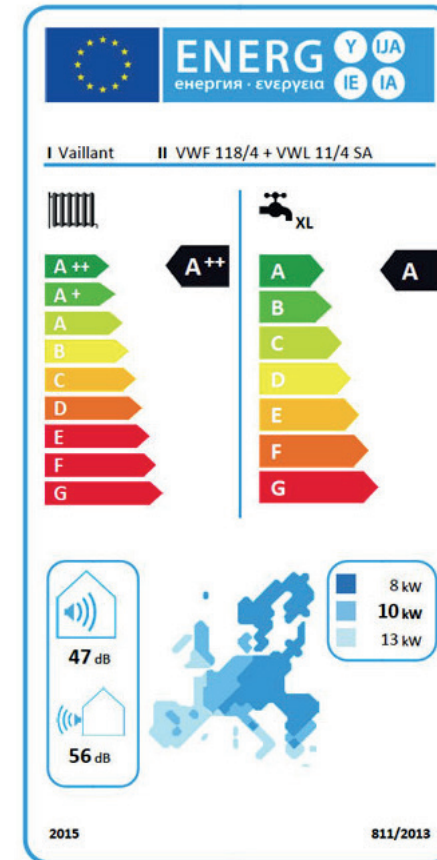

ein**hundert**s**ieb**zehn
Jahre Meisterstück-HAUS

ENERGIE-EFFIZIENZ-LABEL
für Meisterstück-HAUS Heiztechnik

ENERGIE-EFFIZIENZ-LABEL - Wärmepumpen

VAILLANT Luft-Wasser-Wärmepumpen flexo THERM mit separatem Warmwasser-Speicher

VWF 57/4 + VWL 11/4 SA

VWF 87/4 + VWL 11/4 SA

VWF 117/4 + VWL 11/4 SA

ENERGIE-EFFIZIENZ-LABEL - Wärmepumpen

VAILLANT Luft-Wasser-Wärmepumpen flexo COMPACT mit eingebautem Trinkwasserspeicher

VWF 58/4 + VWL 11/4 SA

VWF 88/4 + VWL 11/4 SA

VWF 118/4 + VWL 11/4 SA

ENERGIE-EFFIZIENZ-LABEL - Wärmepumpen

STIEBEL ELTRON | TECALOR Luft-Wasser-Wärmepumpen mit eingebautem Trinkwasserspeicher und integrierter Lüftung

LWZ 504

LWZ 5 S Plus

VWF 58/4

VWF 88/4

VWF 118/4

ENERGIE-EFFIZIENZ-LABEL - Gas-Brennwert-Thermen

VAILLANT Gas-Brennwert-Therme ohne Solarthermie

VC 156/5-7

VAILLANT Gas-Brennwert-Therme mit Solarthermie und Speicher

VC 146/5-5 E, VRC 700, VFK 145 H,
VPM 20/2 S, VIH S 300