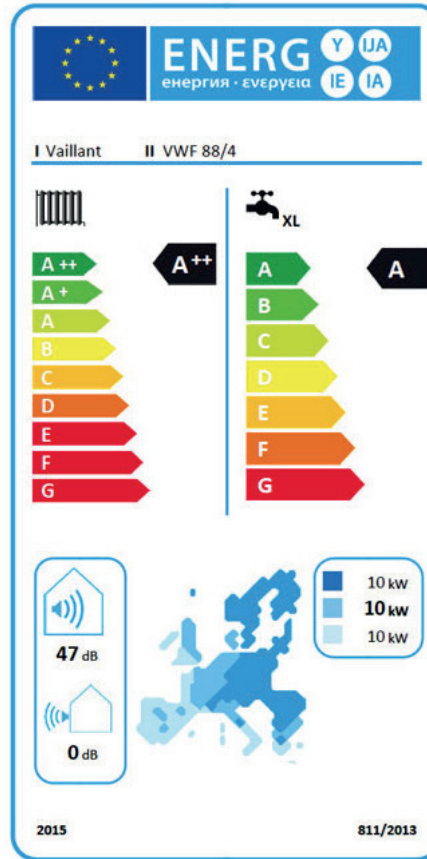

VWF 88/4 + VWL 11/4 SA

VWF 118/4 + VWL 11/4 SA

ENERGIE-EFFIZIENZ-LABEL - Wärmepumpen

STIEBEL ELTRON | TECALOR Luft-Wasser-Wärmepumpen mit eingebautem Trinkwasserspeicher und integrierter Lüftung

LWZ 504

LWZ 5 S Plus

THZ 504

ENERGIE-EFFIZIENZ-LABEL - Wärmepumpen

STIEBEL ELTRON Luft-Wasser-Wärmepumpen

mit eingebautem Trinkwasserspeicher, integrierter Lüftung und Kühlfunktion

LWZ 8 CS Premium

LWZ 5 CS Premium

ENERGIE-EFFIZIENZ-LABEL - Wärmepumpen

VAILLANT Sole-Wasser-Wärmepumpe flexo THERM mit separatem Trinkwarmwasserspeicher

VWF 57/4

VWF 87/4

VWF 117/4

ENERGIE-EFFIZIENZ-LABEL - Wärmepumpen

VAILLANT Sole-Wasser-Wärmepumpe flexo COMPACT

mit eingebautem Trinkwarmwasserspeicher

VWF 58/4

VWF 88/4

VWF 118/4

ENERGIE-EFFIZIENZ-LABEL - Gas-Brennwert-Thermen

VAILLANT Gas-Brennwert-Therme ohne Solarthermie

VC 156/5-7

VAILLANT Gas-Brennwert-Therme mit Solarthermie und Speicher

VC 146/5-5 E, VRC 700, VFK 145 H,
VPM 20/2 S, VIH S 300