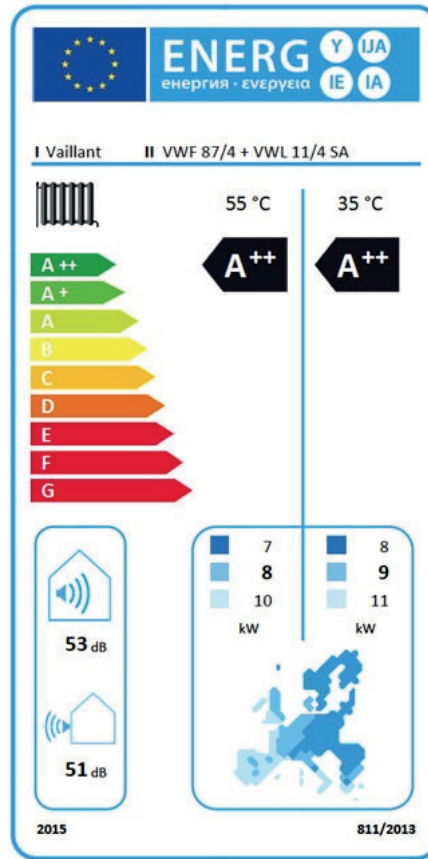

ein**hundert**s**ieb**zehn
Jahre Meisterstück-HAUS

ENERGIE-EFFIZIENZ-LABEL
für Meisterstück-HAUS Heiztechnik

ENERGIE-EFFIZIENZ-LABEL - Wärmepumpen

VAILLANT Luft-Wasser-Wärmepumpen flexo THERM mit separatem Warmwasser-Speicher

VWF 57/4 + VWL 11/4 SA

VWF 87/4 + VWL 11/4 SA

VWF 117/4 + VWL 11/4 SA

ENERGIE-EFFIZIENZ-LABEL - Wärmepumpen

VAILLANT Luft-Wasser-Wärmepumpen flexo COMPACT mit eingebautem Trinkwasserspeicher

VWF 58/4 + VWL 11/4 SA

VWF 88/4 + VWL 11/4 SA

VWF 118/4 + VWL 11/4 SA

ENERGIE-EFFIZIENZ-LABEL - Wärmepumpen

STIEBEL ELTRON | TECALOR Luft-Wasser-Wärmepumpen mit eingebautem Trinkwasserspeicher und integrierter Lüftung

LWZ 504

LWZ 5 S Plus

VWF 58/4

VWF 88/4

VWF 118/4

ENERGIE-EFFIZIENZ-LABEL - Gas-Brennwert-Thermen

VAILLANT Gas-Brennwert-Therme ohne Solarthermie

VC 156/5-7

VAILLANT Gas-Brennwert-Therme mit Solarthermie und Speicher

VC 146/5-5 E, VRC 700, VFK 145 H,
VPM 20/2 S, VIH S 300