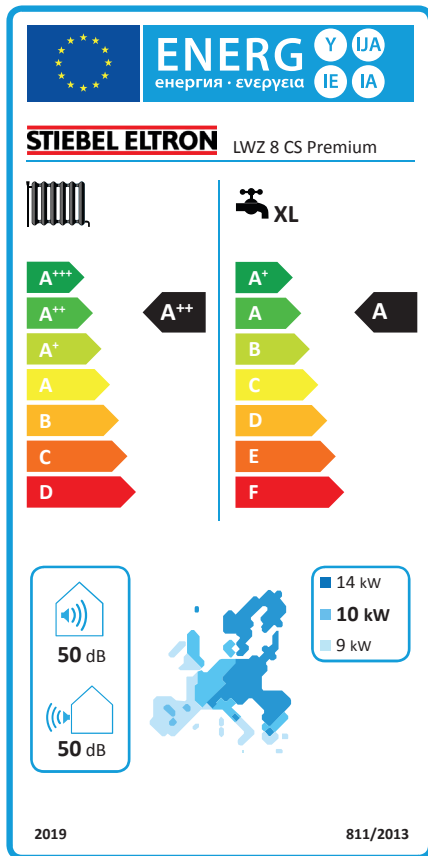

ein**hundert**s**ieb**zehn
Jahre Meisterstück-HAUS

ENERGIE-EFFIZIENZ-LABEL
für Meisterstück-HAUS Heiztechnik

ENERGIE-EFFIZIENZ-LABEL - Wärmepumpen

VAILLANT Luft-Wasser-Wärmepumpen flexo THERM mit separatem Warmwasser-Speicher

VWF 57/4 + VWL 11/4 SA

VWF 87/4 + VWL 11/4 SA

VWF 117/4 + VWL 11/4 SA

ENERGIE-EFFIZIENZ-LABEL - Wärmepumpen

VAILLANT Luft-Wasser-Wärmepumpen flexo COMPACT mit eingebautem Trinkwasserspeicher

VWF 58/4 + VWL 11/4 SA

VWF 88/4 + VWL 11/4 SA

VWF 118/4 + VWL 11/4 SA

ENERGIE-EFFIZIENZ-LABEL - Wärmepumpen

STIEBEL ELTRON | TECALOR Luft-Wasser-Wärmepumpen mit eingebautem Trinkwasserspeicher und integrierter Lüftung

LWZ 504

LWZ 5 S Plus

THZ 504

ENERGIE-EFFIZIENZ-LABEL - Wärmepumpen

STIEBEL ELTRON Luft-Wasser-Wärmepumpen

mit eingebautem Trinkwasserspeicher, integrierter Lüftung und Kühlfunktion

LWZ 8 CS Premium

LWZ 5 CS Premium

ENERGIE-EFFIZIENZ-LABEL - Wärmepumpen