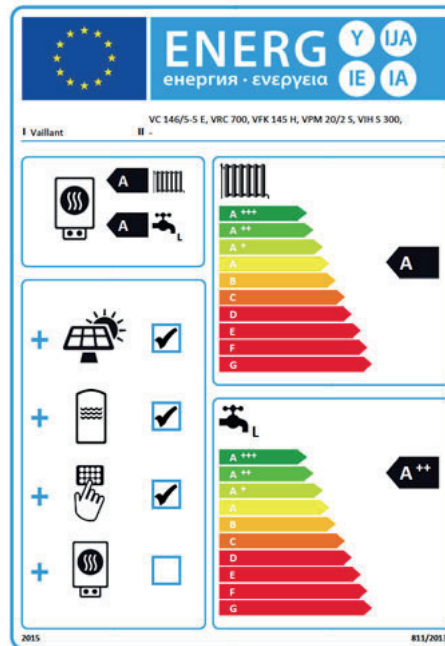

ein**hundert**s**ieb**zehn
Jahre Meisterstück-HAUS

ENERGIE-EFFIZIENZ-LABEL
für Meisterstück-HAUS Heiztechnik

ENERGIE-EFFIZIENZ-LABEL - Wärmepumpen

VAILLANT Luft-Wasser-Wärmepumpen flexo THERM mit separatem Warmwasser-Speicher

VAILLANT Sole-Wasser-Wärmepumpe flexo THERM mit separatem Trinkwarmwasserspeicher

VWF 57/4

VWF 87/4

VWF 117/4

ENERGIE-EFFIZIENZ-LABEL - Wärmepumpen

VAILLANT Sole-Wasser-Wärmepumpe flexo COMPACT

mit eingebautem Trinkwarmwasserspeicher

VWF 58/4

VWF 88/4

VWF 118/4

ENERGIE-EFFIZIENZ-LABEL - Gas-Brennwert-Thermen

VAILLANT Gas-Brennwert-Therme ohne Solarthermie

VC 156/5-7

VAILLANT Gas-Brennwert-Therme mit Solarthermie und Speicher

VC 146/5-5 E, VRC 700, VFK 145 H,
VPM 20/2 S, VIH S 300

ENERGIE-EFFIZIENZ-LABEL - Lüftungsgeräte

VAILLANT Lüftungsgeräte mit Wärmerückgewinnung

VAR 260/4

VAR 360/4

ENERGIE-EFFIZIENZ-LABEL - Lüftungsheizung

ZIMMERMANN Lüftungsheizung mit oder ohne Frischluft-Wärmetechnik