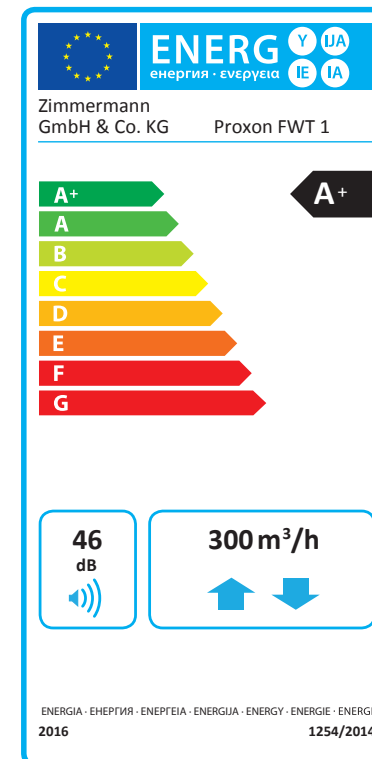

PROXON FWT 1