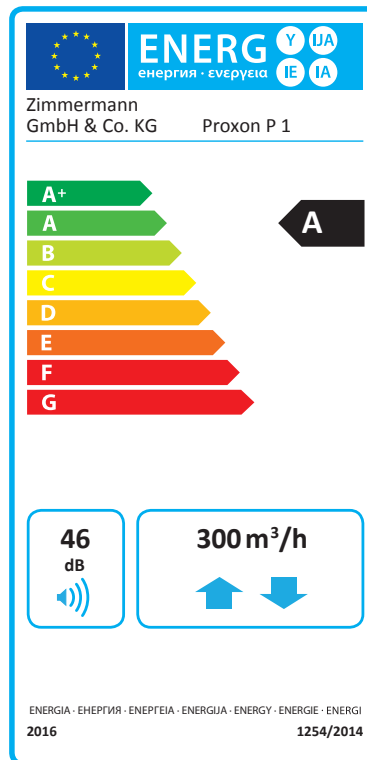

ENERGIE-EFFIZIENZ-LABEL - Lüftungsheizung

ZIMMERMANN Lüftungsheizung mit oder ohne Frischluft-Wärmetechnik

PROXON T300

PROXON P1

PROXON FWT 1