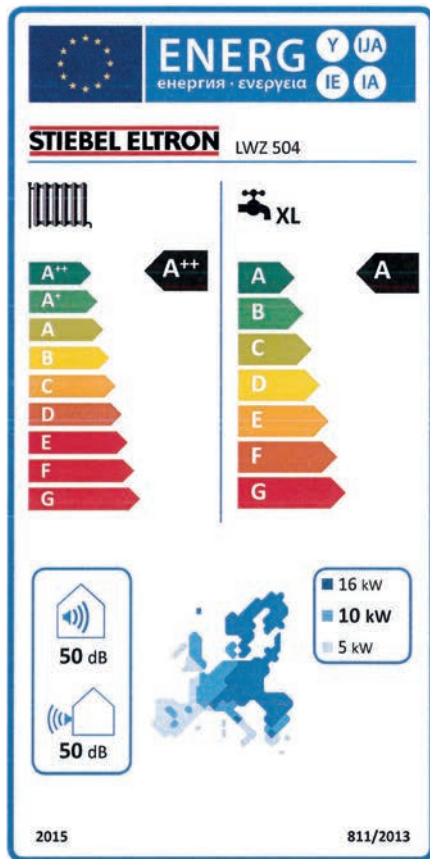

ein**hundert**s**ieb**zehn
Jahre Meisterstück-HAUS

ENERGIE-EFFIZIENZ-LABEL
für Meisterstück-HAUS Heiztechnik

ENERGIE-EFFIZIENZ-LABEL - Wärmepumpen

VAILLANT Luft-Wasser-Wärmepumpen flexo THERM mit separatem Warmwasser-Speicher

VWF 57/4 + VWL 11/4 SA

VWF 87/4 + VWL 11/4 SA

VWF 117/4 + VWL 11/4 SA

ENERGIE-EFFIZIENZ-LABEL - Wärmepumpen

VAILLANT Luft-Wasser-Wärmepumpen flexo COMPACT mit eingebautem Trinkwasserspeicher

VWF 58/4 + VWL 11/4 SA

VWF 88/4 + VWL 11/4 SA

VWF 118/4 + VWL 11/4 SA

ENERGIE-EFFIZIENZ-LABEL - Wärmepumpen

STIEBEL ELTRON | TECALOR Luft-Wasser-Wärmepumpen mit eingebautem Trinkwasserspeicher und integrierter Lüftung

LWZ 504

LWZ 5 S Plus

VWF 58/4

VWF 88/4

VWF 118/4

ENERGIE-EFFIZIENZ-LABEL - Gas-Brennwert-Thermen

VAILLANT Gas-Brennwert-Therme ohne Solarthermie

VC 156/5-7

VAILLANT Gas-Brennwert-Therme mit Solarthermie und Speicher

VC 146/5-5 E, VRC 700, VFK 145 H,
VPM 20/2 S, VIH S 300